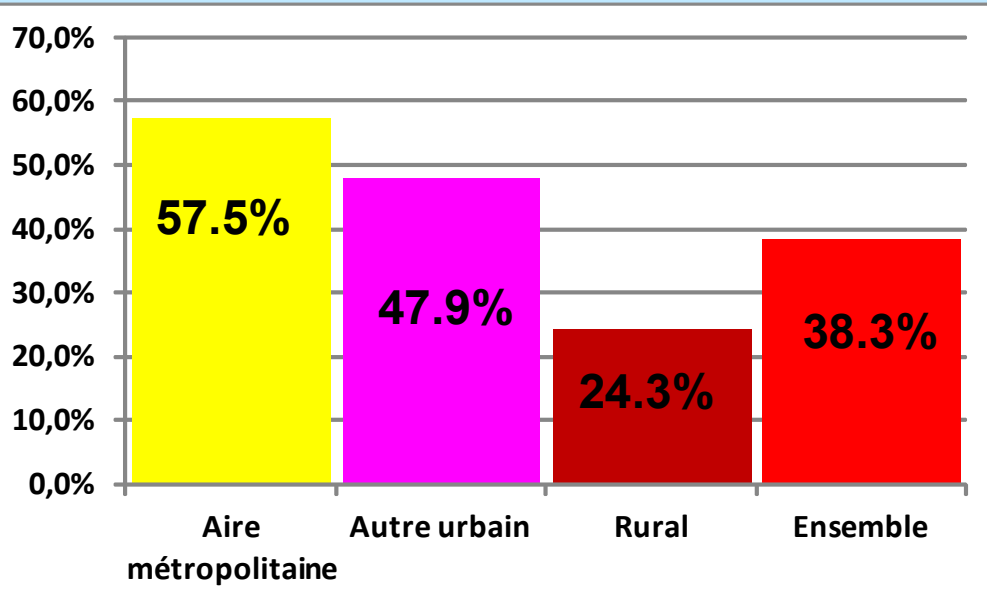

HAITI : ECVMAS 2012

Taux net de fréquentation scolaire - au niveau secondaire - selon le département et le milieu de résidence

> 75%
]50% ; 75%]
]40% ; 50%]
]25% ; 40%]
 <= 25%

L'indication des frontières et des noms ainsi que les désignations utilisées sur la carte n'implique ni leur approbation ni leur acceptation